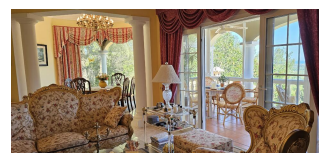

VILLA DE LA CONDESA avec une vue imprenable sur la mer, à proximité du golf de La Sella

Ref. V058

 LA SELLA

Cette luxueuse villa bénéficie d'un emplacement privilégié à flanc de colline, offrant l'une des plus belles vues panoramiques sur Dénia, la mer et le Montgó. La propriété se distingue par son vaste terrain entièrement privé, entouré de jardins et baigné d'une grande tranquillité. À l'extérieur, elle...