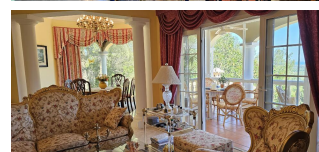

**VILLA DE LA CONDESA con impresionantes vistas al mar al lado de La Sella Golf**

**Ref. V058**

 LA SELLA

Este lujoso chalet se sitúa en una ubicación privilegiada sobre la ladera, ofreciendo una de las mejores panorámicas de Dénia, el mar y el Montgó. La propiedad destaca por su amplia parcela totalmente privada, rodeada de jardines y una gran tranquilidad.