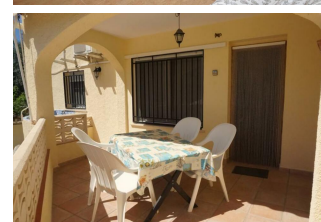

**Casa GEMMA a sólo dos pasos de la Playa Santa Anna**

**Ref. V050**

CV-VUT0500958-A

Chalet adosado en primera linea de playa de arena fina. Acogedora casita de playa en planta baja de tres dormitorios a tan solo 10 metros de la Playa Santa Ana de fina arena.

- |                        |  |                       |                     |
|------------------------|--|-----------------------|---------------------|
| Cama doble: 1          | Cama individual: 1                     | Cama nido: 1          | Ducha: 1            |
| Ducha: 1               | Cocina:<br>kitchen_type_kitchen_type_2 | Vista al mar          | Aparcamiento        |
| Aire acondicionado     | Lavavajillas                           | Horno                 | Microondas          |
| Cafetera               | Lavadora                               | TV                    | Armarios empotrados |
| Equipamiento de cocina | Cobertura móvil                        | Internet              | Barbacoa            |
| Mobiliario jardín      | Mobiliario exterior                    | Toldo                 | Tumbona             |
| Trastero               | Aspirador                              | Tostadora             | Batidora            |
| equipment_hair_dryer   | equipment_smart_tv                     | Información turística | TDT                 |