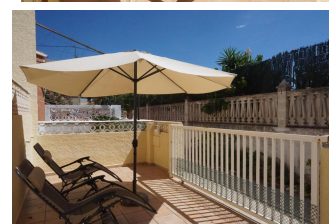

**Casa GEMMA a sólo dos pasos de la Playa Santa Anna**

**Ref. V050**

CV-VUT0500958-A

Chalet adosado en primera linea de playa de arena fina. Acogedora casita de playa en planta baja de tres dormitorios a tan solo 10 metros de la Playa Santa Ana de fina arena.