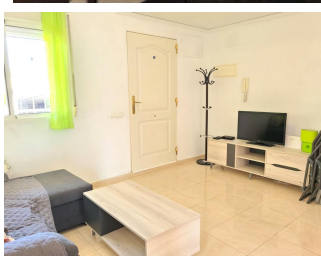

Maison jumelée MAR DE CORAL à El Verger près de la mer

Ref. B022

VT-466690-A

Villa jumelée, très bien entretenue, pouvant accueillir 6 personnes, avec 3 chambres et 2 salles de bains. Petit terrain privé entièrement clôturé, avec deux terrasses. Installations communes avec piscine commune. À 1 km de la plage de sable et à 270 m du supermarché le plus proche. Les villages d'E...

Lit double: 1

Douche: 1

Climatisation

Lave-linge

Placards

Connection internet

Transats

TDT