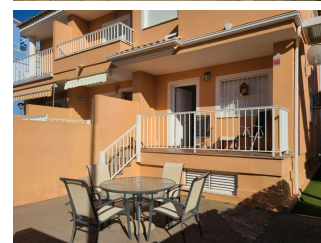

Maison jumelée MAR DE CORAL à El Verger près de la mer

Ref. B022

VT-466690-A

Villa jumelée, très bien entretenue, pouvant accueillir 6 personnes, avec 3 chambres et 2 salles de bains. Petit terrain privé entièrement clôturé, avec deux terrasses. Installations communes avec piscine commune. À 1 km de la plage de sable et à 270 m du supermarché le plus proche. Les villages d'E...