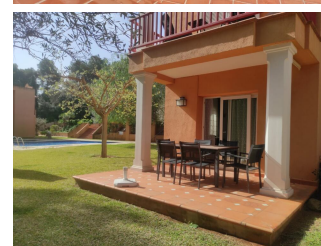

**Acogedor adosado-dúplex EL CARRASCAL
en La Sella Golf**

Ref. B017

VT-477625-A

Acogedor adosado-dúplex, muy bien cuidado, con capacidad para 4-6 personas. Con bonita piscina y zona ajardinada comunitaria. Junto al campo de Golf en la Sella.