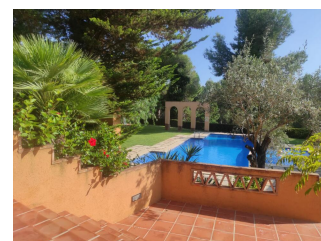

**Acogedor adosado-dúplex EL CARRASCAL
en La Sella Golf**

Ref. B017

VT-477625-A

Acogedor adosado-dúplex, muy bien cuidado, con capacidad para 4-6 personas. Con bonita piscina y zona ajardinada comunitaria. Junto al campo de Golf en la Sella.