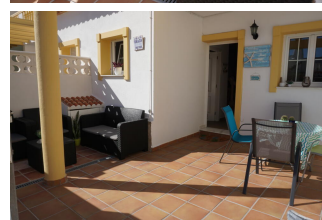

Bungalow PUEBLO MAR en la playa de Els Poblets

Ref. B013

CV-VUT0478614-A

 PLAYA ALMADRAVA

Acogedor bungalow en excelente ubicación, en la playa de la Almadrava, al lado de Denia. Para 4 personas. Tranquilo, con piscina comunitaria y a pocos pasos del mar. El adosado se distribuye de la siguiente forma: En la planta baja un acogedor salón-comedor con aire acondicionado y cocina semi-indep...