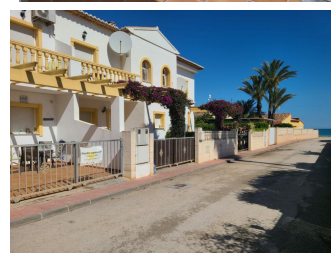

Bungalow PUEBLO MAR en la playa de Els Poblets

Ref. B013

CV-VUT0478614-A

 PLAYA ALMADRAVA

Acogedor bungalow en excelente ubicación, en la playa de la Almadrava, al lado de Denia. Para 4 personas. Tranquilo, con piscina comunitaria y a pocos pasos del mar. El adosado se distribuye de la siguiente forma: En la planta baja un acogedor salón-comedor con aire acondicionado y cocina semi-indep...